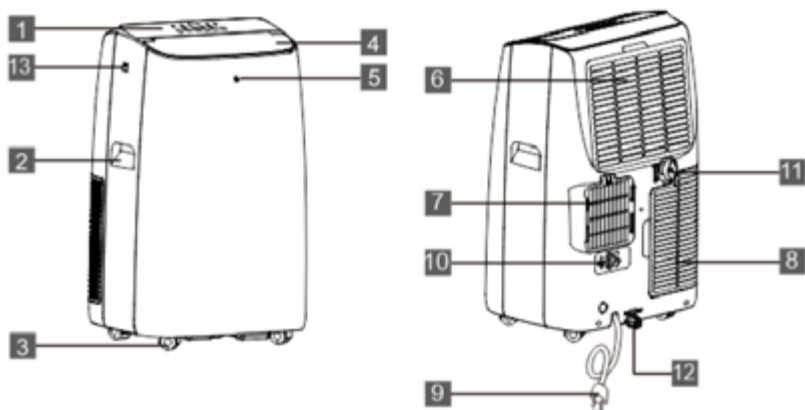

CARACTERÍSTICAS

- Aire acondicionado portátil wifi.
- Ventilador y deshumidificador.
- Frío + Calor.
- Modo inteligente.
- Modo noche.
- Temporizador 24 h.
- Función de diagnóstico automático.
- Función oscilación.
- Botón de configuración táctil.
- Gas refrigerante R290: No tóxico, sin gases nocivos y ecológico
- Mando a distancia.

DATOS TÉCNICOS

Voltaje/frecuencia nominal (V-Hz)	220-240 / 50
Nivel sonoro máximo	65 dB

Mando a distancia	Si
Kit de ventana corredera	Si
Tubo de evacuación	Si
Conector de ventana	Si
Adaptador de carcasa	Si

MODELOS

Código	Potencia (BTU / W)	Dimensiones Producto (mm)	Dimensiones Embalaje (mm)	Peso Neto (Kg)	Peso Bruto (Kg)	Color	EAN
NEVEI2000WI	12000 / 3500	419 x 688 x 358	460 x 870 x 400	27	31	Blanco	8436039152144

ESQUEMA

1. Panel de control
2. Asas en ambos lados
3. Ruedas
4. Deflector
5. Receptor mando a distancia
6. Rejilla de entrada

7. Rejilla salida de aire
8. Rejilla de entrada
9. Cable alimentación
10. Soporte clavijas
11. Drenaje central
12. Salida manguera