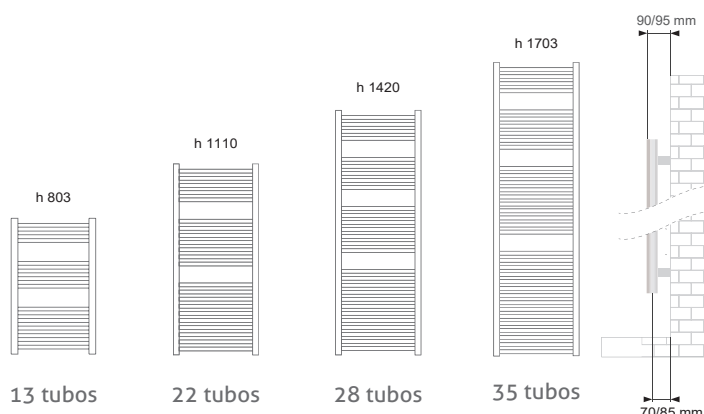

Serie Ocean

Toallero de Agua Blanco

EN 442

Especificaciones técnicas

Código	Alto (mm)	Ancho (mm)	Entre ejes (mm)	Peso (kg)	Agua (l)	Δ 50°C potencia (w)	Δ 42,5°C potencia (w)	Δ 30°C potencia (w)	ΔT50°C exponente n	PVP*
OCEAN0803450BL	803	450	400	4,6	3,1	304	250	163	1,22330	75€
OCEAN0803500BL	803	500	450	4,9	3,3	331	272	177	1,22700	79€
OCEAN0803550BL	803	550	500	5,2	3,5	359	294	191	1,23070	82€
OCEAN1110450BL	1110	450	400	8,0	4,7	468	383	249	1,24198	105€
OCEAN1110500BL	1110	500	450	8,6	5,0	512	419	272	1,24306	109€
OCEAN1110550BL	1110	550	500	9,2	5,4	555	454	294	1,24413	112€
OCEAN1420450BL	1420	450	400	10,2	5,9	611	499	323	1,24955	145€
OCEAN1420500BL	1420	500	450	11,0	6,4	669	547	354	1,24908	149€
OCEAN1420550BL	1420	550	500	11,7	6,8	727	594	385	1,24860	152€
OCEAN1703450BL	1703	450	400	12,5	7,3	733	599	387	1,25177	185€
OCEAN1703500BL	1703	500	450	13,5	7,8	802	655	424	1,24973	189€
OCEAN1703550BL	1703	550	500	14,4	8,4	871	712	461	1,24768	192€

*Impuestos no incluidos

Características

- Bastidor de acero al carbono.
- Pintura en polvo epoxi-poliéster.
- Tubos horizontales redondos: Ø 22x0,9 mm.
- Incluye 3 soportes pared regulables en profundidad.
- Colectores laterales: 30x40x1,2 mm.
- Conexiones: 3x1/2".
- Incluye purgador de aire.
- Presión máxima 10 bar.
- Temperatura máxima 120 °C.
- Válido para instalación monotubo y bitubo.
- Valvulería no incluida.